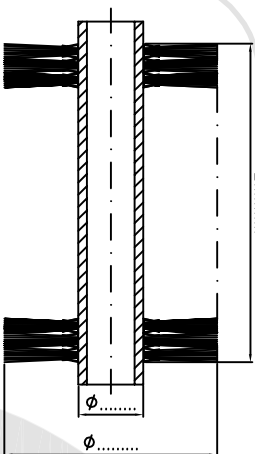

SPAZZOLIFICIO BUSTESE

SPAZZOLE CILINDRICHE STRIP - CYLINDRICAL STRIP BRUSHES

SPRALE SU ALBERO
SPIRAL WITH SHAFT

SPRALE SU TUBO
SPIRAL WITH TUBE

SPRALE LIBERA
SPIRAL FREE

STRIP B3	STRIP B4	STRIP B5	STRIP B8	STRIP B10
<input type="checkbox"/>	<input type="checkbox"/>	<input type="checkbox"/>	<input type="checkbox"/>	<input type="checkbox"/>

Spirale Destra Right Spiral	Spirale Sinistra Left Spiral	Cuspide Destra Right Cusp	Cuspide Sinistra Left Cusp
<input type="checkbox"/>	<input type="checkbox"/>	<input type="checkbox"/>	<input type="checkbox"/>

Passo Distanziato Pitch Spaced	Passo Accostato Pitch Near
<input type="checkbox"/>	<input type="checkbox"/>

Base

Base

Insettolatura
Brushes

- Fe Zincato / Galvanized Iron
- Acc. Inox / Stainless steel
- Insettolatura - Brushes
- Setola Nera - Black bristle
- Setola Grigia - Grey bristle
- Crine di cavallo - Horse hair
- Pelo di capra - Goat hair
- Crine di cavallo - Horse hair
- Tampico vegetable fiber
- Polypropilene ϕ
- Nylon ϕ
- Acciaio inox - Stainless steel ϕ
- Ottone - brass ϕ